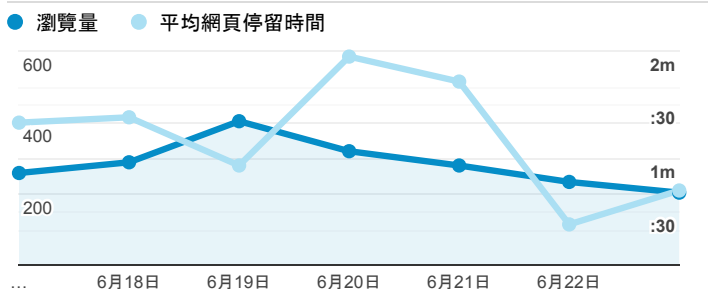

## 報表02\_流量

2019年6月17日 - 2019年6月23日

所有使用者  
100.00% 個工作階段

### 瀏覽量和平均網頁停留時間