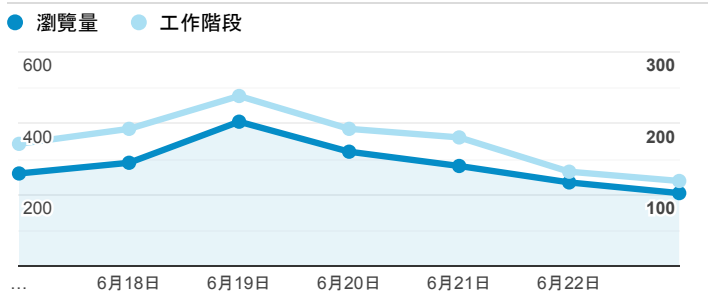

報表02_流量

2019年6月17日 - 2019年6月23日

所有使用者
100.00% 個工作階段

瀏覽量和平均網頁停留時間

瀏覽量和造訪

瀏覽量和不重複瀏覽量

造訪和瀏覽量 (依 來源/媒介 分組)

來源/媒介	工作階段	瀏覽量
google / organic	603	936
(direct) / (none)	410	723
tku.edu.tw / referral	171	245
servicelearning.sa.tku.edu.tw / referral	8	25
ee.tku.edu.tw / referral	7	9
me.tku.edu.tw / referral	4	15
com.google.android.googlequicksearchbox / referral	3	4
et.tku.edu.tw / referral	3	4
iit.tku.edu.tw / referral	3	4
tw.search.yahoo.com / referral	3	5

造訪和新造訪率 (依 服務供應商 分組)

服務供應商	工作階段	瀏覽量
taipei taiwan	581	905
hinet taiwan	215	368
taipei city taiwan	133	222
far eastone telecommunication co. ltd.	88	126
taiwan mobile co. ltd.	50	87
panchiao taipei hsien taiwan	38	113
chunghwa telecom data communication business group	23	39
ministry of education computer center	10	17
chief telecom inc.	7	14
mobile business group	7	8

造訪和瀏覽量 (依 分享網址 分組)

分享網址	工作階段	瀏覽量
eportfolio.tku.edu.tw/	433	623
sso.tku.edu.tw/ePortfolio/ilifeStu.cshtml?In=zh_TW	101	306
eportfolio.tku.edu.tw/index_detail.aspx?category=50&sr v=3	90	171
eportfolio.tku.edu.tw/index_detail.aspx?category=14&sr v=3	26	30
eportfolio.tku.edu.tw/index_detail.aspx?category=17&sr v=3	24	37
eportfolio.tku.edu.tw/tkustudentlink.aspx	24	28
eportfolio.tku.edu.tw/index_detail.aspx?category=8&sr v=3	21	33
eportfolio.tku.edu.tw/index_detail.aspx?category=10&p g=5&sr v=3	18	20
sso.tku.edu.tw/ePortfolio/ilifeLib.cshtml?In=zh_TW	16	37
sso.tku.edu.tw/ePortfolio/ilifeStu.cshtml?In=en_US	16	35

造訪和瀏覽量 (依 社交網路 分組)

社交網路	工作階段	瀏覽量
Facebook	1	4