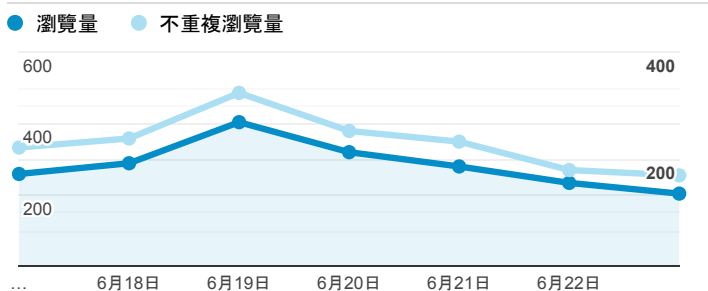

瀏覽量和不重複瀏覽量

造訪和瀏覽量 (依 來源/媒介 分組)

來源/媒介	工作階段	瀏覽量
google / organic	603	936
(direct) / (none)	410	723
tku.edu.tw / referral	171	245
servicelearning.sa.tku.edu.tw / referral	8	25
ee.tku.edu.tw / referral	7	9
me.tku.edu.tw / referral	4	15
com.google.android.googlequicksearchbox / referral	3	4
et.tku.edu.tw / referral	3	4
iit.tku.edu.tw / referral	3	4
tw.search.yahoo.com / referral	3	5

造訪和新造訪率 (依 服務供應商 分組)

服務供應商	工作階段	瀏覽量
taipei taiwan	581	905
hinet taiwan	215	368
taipei city taiwan	133	222
far eastone telecommunication co. ltd.	88	126
taiwan mobile co. ltd.	50	87
panchiao taipei hsien taiwan	38	113
chunghwa telecom data communication business group	23	39
ministry of education computer center	10	17
chief telecom inc.	7	14
mobile business group	7	8

造訪和瀏覽量 (依 分享網址 分組)

分享網址	工作階段	瀏覽量
eportfolio.tku.edu.tw/	433	623
sso.tku.edu.tw/ePortfolio/ilifeStu.cshtml?In=zh_TW	101	306
eportfolio.tku.edu.tw/index_detail.aspx?category=50&sr v=3	90	171
eportfolio.tku.edu.tw/index_detail.aspx?category=14&sr v=3	26	30
eportfolio.tku.edu.tw/index_detail.aspx?category=17&sr v=3	24	37
eportfolio.tku.edu.tw/tkustudentlink.aspx	24	28
eportfolio.tku.edu.tw/index_detail.aspx?category=8&sr v=3	21	33
eportfolio.tku.edu.tw/index_detail.aspx?category=10&p g=5&sr v=3	18	20
sso.tku.edu.tw/ePortfolio/ilifeLib.cshtml?In=zh_TW	16	37
sso.tku.edu.tw/ePortfolio/ilifeStu.cshtml?In=en_US	16	35

造訪和瀏覽量 (依 社交網路 分組)

社交網路	工作階段	瀏覽量
Facebook	1	4